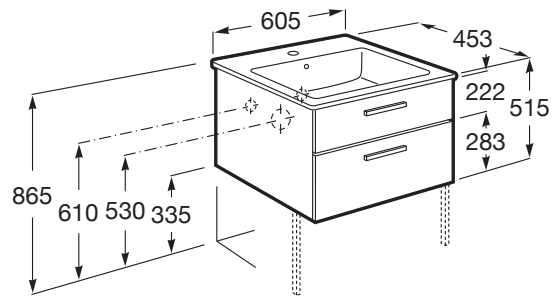

VICTORIA

Unik - mueble base de dos cajones y lavabo

MEDIDAS

Longitud	605 mm
Anchura	453 mm
Altura	515 mm

COLORES Y ACABADOS

517 Nogal

PVPR (IVA INCLUIDO)

399,30 €

DIBUJOS TÉCNICOS

CARACTERÍSTICAS

Unik - Conjunto de mueble base de dos cajones y lavabo. Sifón no incluido. No incluye grifería.

Instalación de la grifería: En el lavabo

Lavabo / Agujeros para grifería: 1 Agujero en el centro